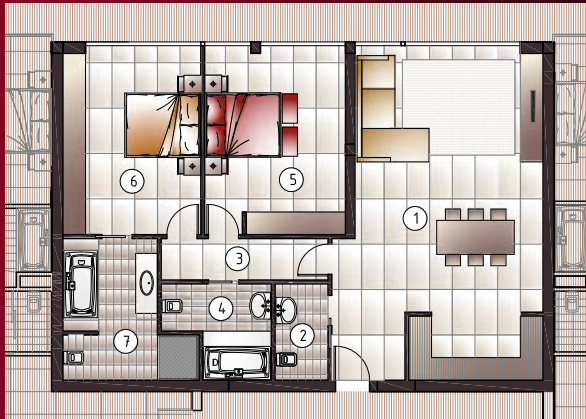

# type E

premier étage - deuxième étage - troisième étage  
(2 chambres+salle de séjour)

Surfaces	mq	118.00
Intérieur:		
1) Cuisine/Séjour	mq	45.90
2) Toilettes visiteurs	mq	3.57
3) Dégagement	mq	4.85
4) Salle de bain	mq	6.00
5) Chambre enfant 1	mq	18.52
6) Chambre parents	mq	18.13
7) Salle de bain parents	mq	10.60
<b>Surface habitable</b>	<b>mq</b>	<b>107.57</b>